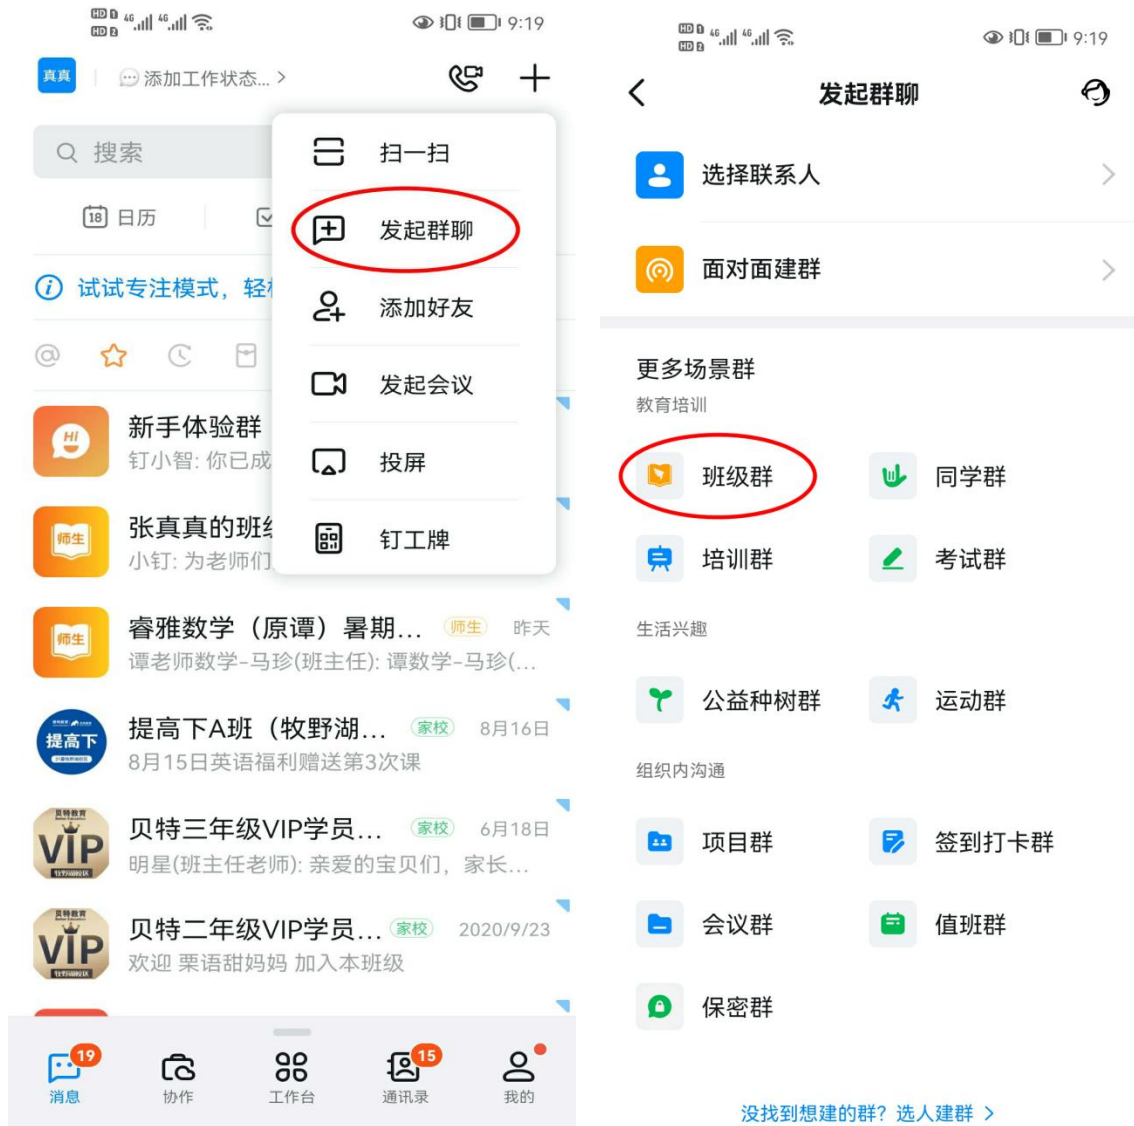

如何使用钉钉进行直播教学

一、课前直播准备

(一) 下载钉钉软件

(二) 注册新用户,完成登录 老师利用自己的手机号码即可注册一个钉钉账号,注册成功后,正确输入信息,完成登录

(三) 创建钉钉班级群 步骤: 点击左下角“消息”——右上角“+”——选择“发起群聊”——“按分类建群”——“班级群”——点击“创建”——编辑“班级群名称”——选择“创建”即可——选择分享方式,邀请学生加入班级。

钉钉班级群 停课不停学