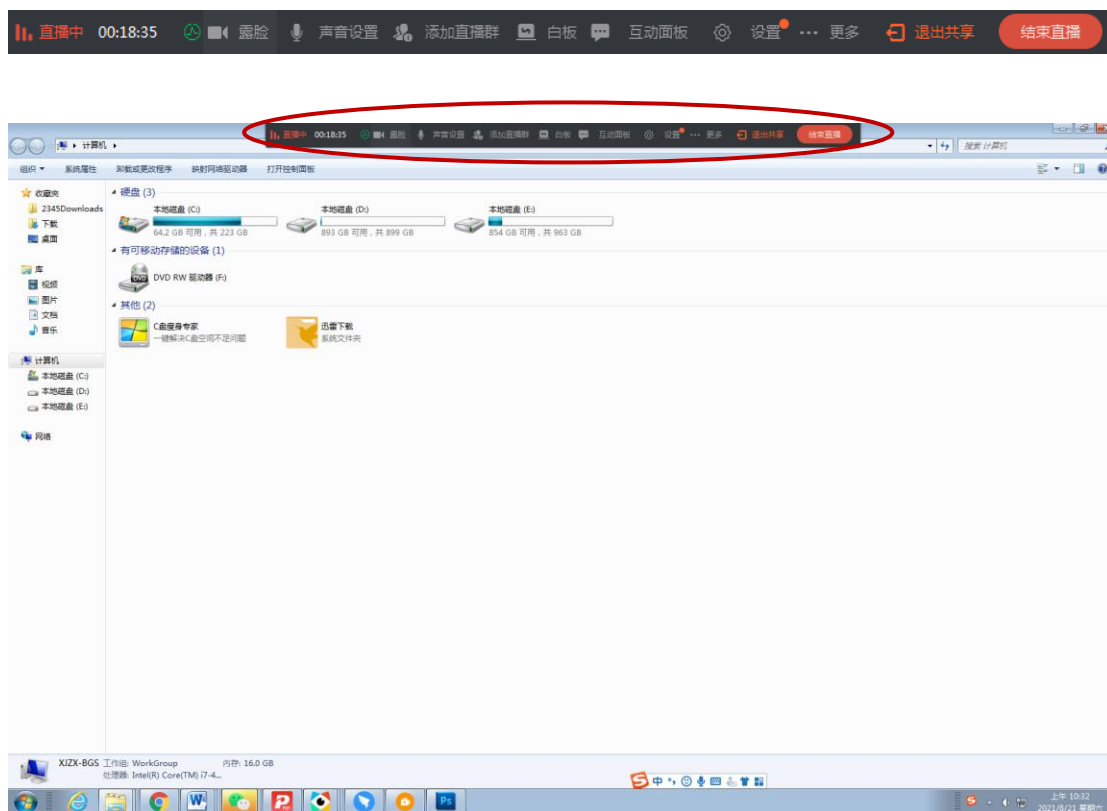

2. 窗口分享功能: 可以选择需要分享的窗口