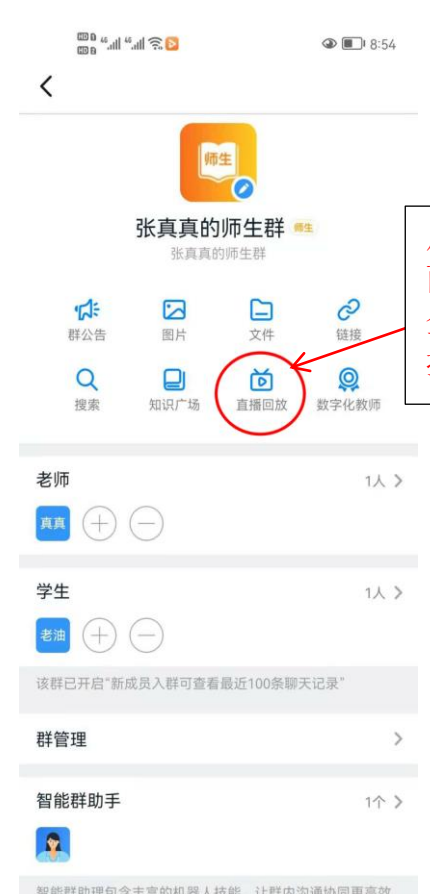

钉钉邀请

二维码邀请

选择分享方式，邀请学生加入班级

- ✓ 安全防护，停课不停学
- ✓ 布置打卡，轻松管理班级
- ✓ 已读未读，一目了然

创建

邀请其他人使用钉钉

跳过，立即入群

二、 开启直播

(一) 手机端

步骤：选择班级，进入群聊——点击右下角“+”，选择“群直播”——编辑“直播主题”——点击“开始直播”即可

编辑“直播主题”

尽量勾选，便于师生互动交流

点
击
即
可
结
束

当
有
学
生
申
请
连
麦,
选
择
同
意
即
可
发
言

可
以
分
享
回
放
到
本
群
中

可
以
点
击
进
行
直
播
回
放

从
此
页
面
查
看
全
部
直
播
回
放

(二) 电脑端

1. 安装电脑版钉钉软件，完成登录

步骤：打开钉钉——使用手机钉钉中的“扫一扫”，扫描二维码，在手机上确认登录

2. 开启直播

步骤：点击消息——选择班级——选择“直播”按钮，发起直播——编辑“直播主题”——选择“直播模式”——最后点击“创建直播”即可

由于直播模式有：摄像模式、屏幕分享模式、专业模式、课堂模式四种，在接下来的具体直播操作中，我们将分别展开介绍。