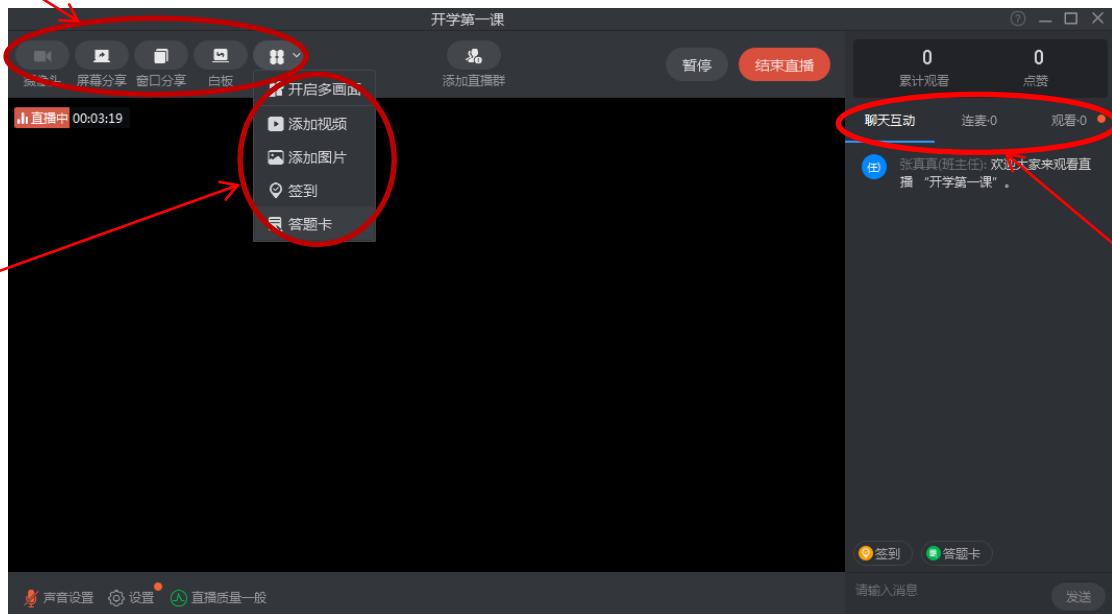

(一) 手机端

步骤：选择班级，进入群聊——点击右下角“+”，选择“群直播”——编辑“直播主题”——点击“开始直播”即可

编辑“直播主题”

尽量勾选，便于师生互动交流

点
击
即
可
结
束

当
有
学
生
申
请
连
麦,
选
择
同
意
即
可
发
言

可
以
分
享
回
放
到
本
群
中

可
以
点
击
进
行
直
播
回
放

从
此
页
面
查
看
全
部
直
播
回
放

(二) 电脑端

1. 安装电脑版钉钉软件，完成登录

步骤：打开钉钉——使用手机钉钉中的“扫一扫”，扫描二维码，在手机上确认登录

2. 开启直播

步骤：点击消息——选择班级——选择“直播”按钮，发起直播——编辑“直播主题”——选择“直播模式”——最后点击“创建直播”即可

由于直播模式有：摄像模式、屏幕分享模式、专业模式、课堂模式四种，在接下来的具体直播操作中，我们将分别展开介绍。

1. 摄像模式

尽量勾选，便于师生互动交流

可开启摄像头、屏幕分享、窗口分享、白板功能操作

可添加视频、图片、签到、答题卡功能操作

可以查看师生间互动情况及观看直播人数，如有同学申请连麦，点击同意，学生即可发言

2. 屏幕分享模式（适用于在线培训，可将桌面打开的内容或某种操作分享给观众，同时可以选择露脸。）

3. 专业模式（适合有直播经验的专业主播同步添加图片，播放视频，捕捉画面，拼凑出更丰富的直播模式）

4. 课堂模式（适合教师上课，可板书、点名、答题卡、录制、共享窗口及互动等操作为一体的模式）。