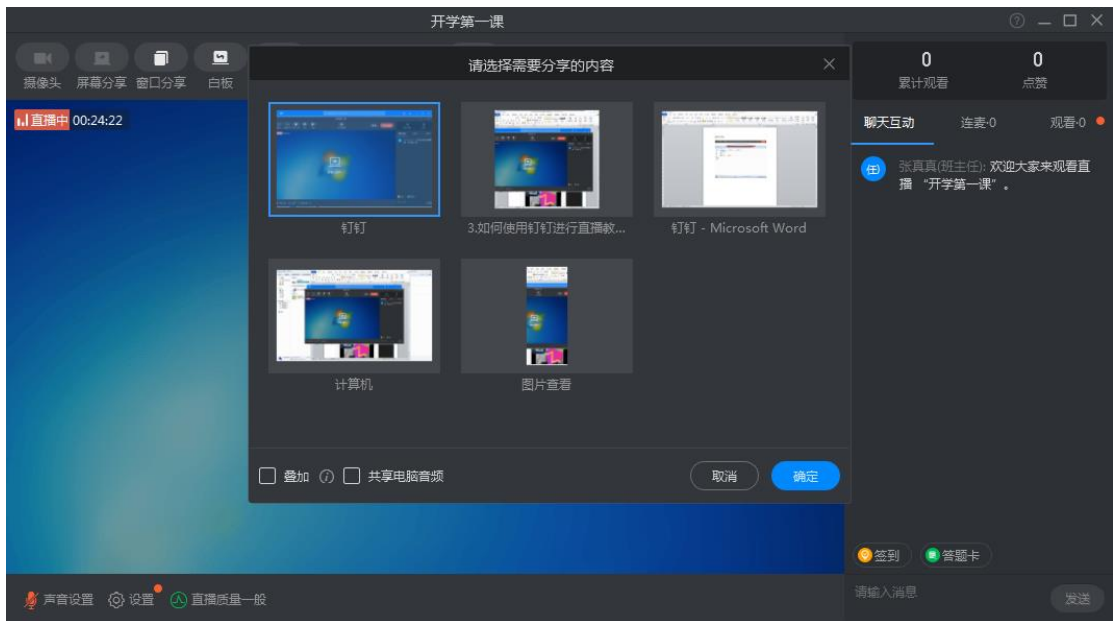

从
此
页
面
查
看
全
部
直
播
回
放

(二) 电脑端

1. 安装电脑版钉钉软件，完成登录

步骤：打开钉钉——使用手机钉钉中的“扫一扫”，扫描二维码，在手机上确认登录

2. 开启直播

步骤：点击消息——选择班级——选择“直播”按钮，发起直播——编辑“直播主题”——选择“直播模式”——最后点击“创建直播”即可

由于直播模式有：摄像模式、屏幕分享模式、专业模式、课堂模式四种，在接下来的具体直播操作中，我们将分别展开介绍。

1. 摄像模式

尽量勾选，便于师生互动交流

可开启摄像头、屏幕分享、窗口分享、白板功能操作

可添加视频、图片、签到、答题卡功能操作

可以查看师生间互动情况及观看直播人数，如有同学申请连麦，点击同意，学生即可发言

2. 屏幕分享模式（适用于在线培训，可将桌面打开的内容或某种操作分享给观众，同时可以选择露脸。）

3. 专业模式（适合有直播经验的专业主播同步添加图片，播放视频，捕捉画面，拼凑出更丰富的直播模式）

4. 课堂模式（适合教师上课，可板书、点名、答题卡、录制、共享窗口及互动等操作为一体的模式）。

部分功能介绍:

1. 屏幕分享功能: 分享管理员的整个屏幕

2. 窗口分享功能: 可以选择需要分享的窗口

3. 白板功能：可以进行书写画图等操作

直播结束可查看直播数据及直播回放

常见问题

直播已结束

直播回放已保存到“群设置-直播回放”中